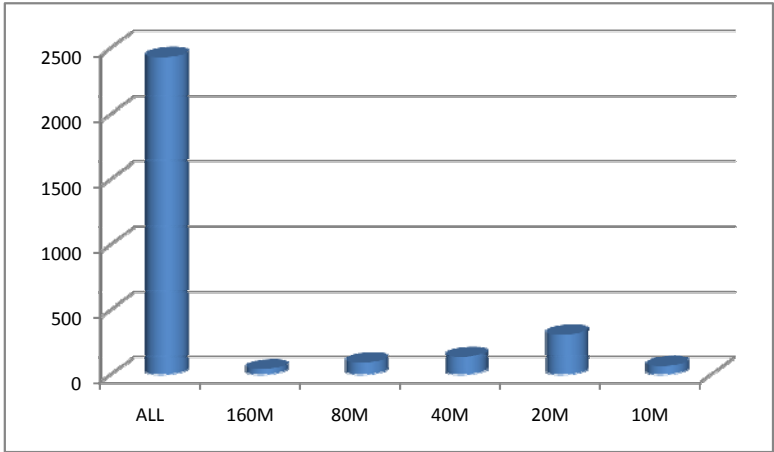

Estadística por EA6DX Biel

TOTAL	3401
MODO LOW	1797
MODO HIGH	1412
MODO QRP	92
CHECKLOG	100
ALL	2431
160M	44
80M	94
40M	137
20M	308
10M	67

Estadística por Modo

ESTUDIO POR TIPO DE OPERADOR