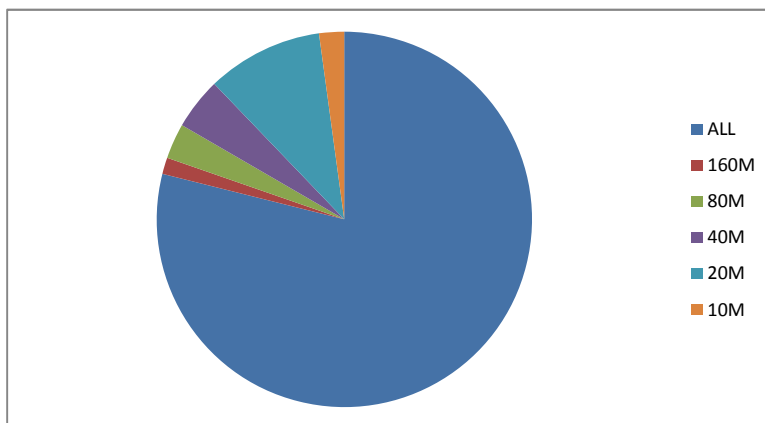

Estadística por EA6DX Biel

TOTAL	3401
MODO LOW	1797
MODO HIGH	1412
MODO QRP	92
CHECKLOG	100
ALL	2431
160M	44
80M	94
40M	137
20M	308
10M	67

Estadística por Modo

ESTUDIO POR TIPO DE OPERADOR