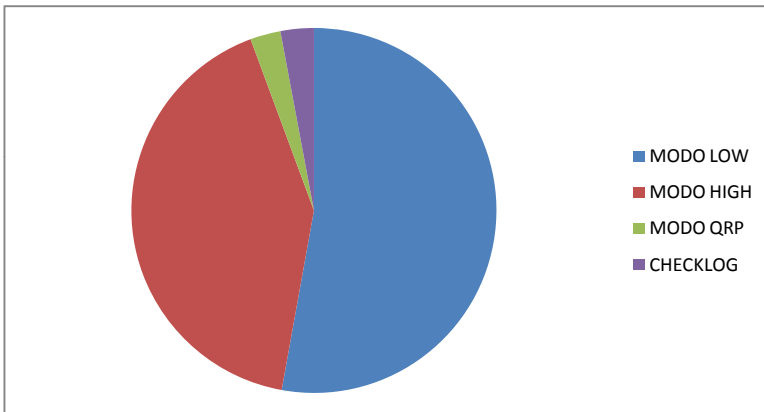

Estadística por EA6DX Biel

TOTAL	3401
MODO LOW	1797
MODO HIGH	1412
MODO QRP	92
CHECKLOG	100
ALL	2431
160M	44
80M	94
40M	137
20M	308
10M	67

Estadística por Modo

ESTUDIO POR TIPO DE OPERADOR