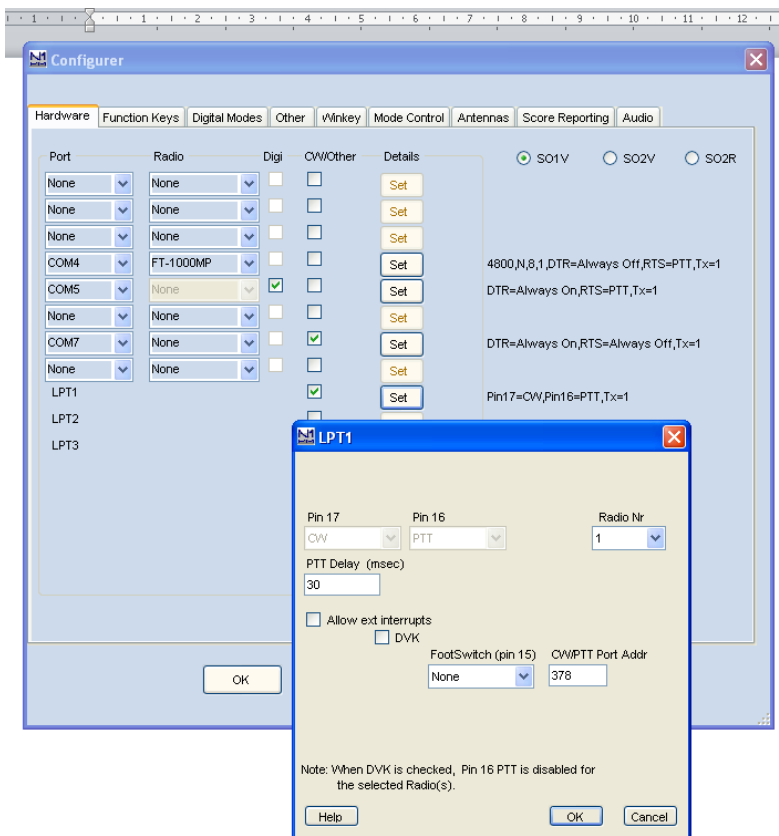

Ventana configuración LPT1

Ventana configuración antenas