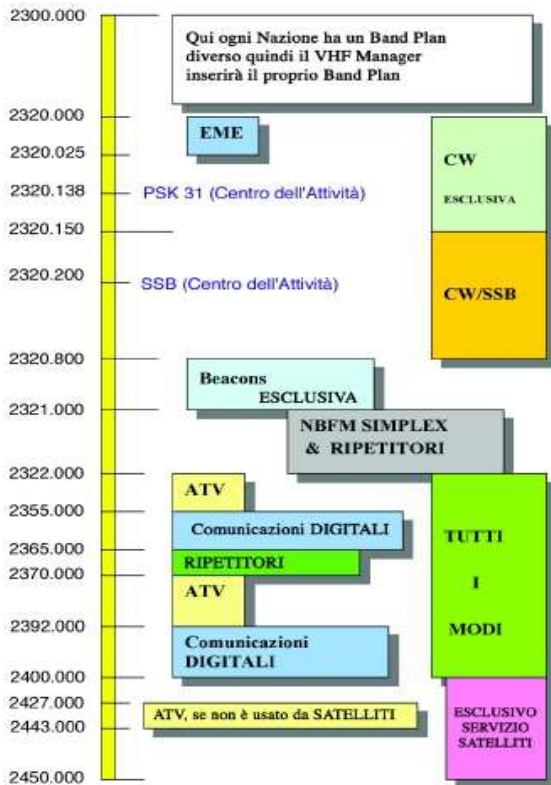

## Band Plan 2300-2450 MHz IARU San Marino 2002

## Band Plan 5650-5880 MHz IARU San Marino 2002

In Italia la Banda dei 5 cm è così suddivisa:  
 5650 - 5670 MHz Servizio Secondario più Servizio Satelliti  
 5670 - 5760 MHz non autorizzati  
 5760 - 5770 MHz Servizio Primario  
 5770 - 5830 MHz non autorizzati  
 5830 - 5850 MHz Servizio Secondario più Servizio Satelliti

## Band Plan 10.000-10.500 MHz IARU San Marino 2002

In Italia la Banda dei 3 cm è così suddivisa:  
 10.000 - 10.300 GHz non siamo autorizzati  
 10.300 - 10.450 GHz Servizio Secondario  
 10.450 - 10.500 GHz Servizio Secondario più Servizio Satelliti