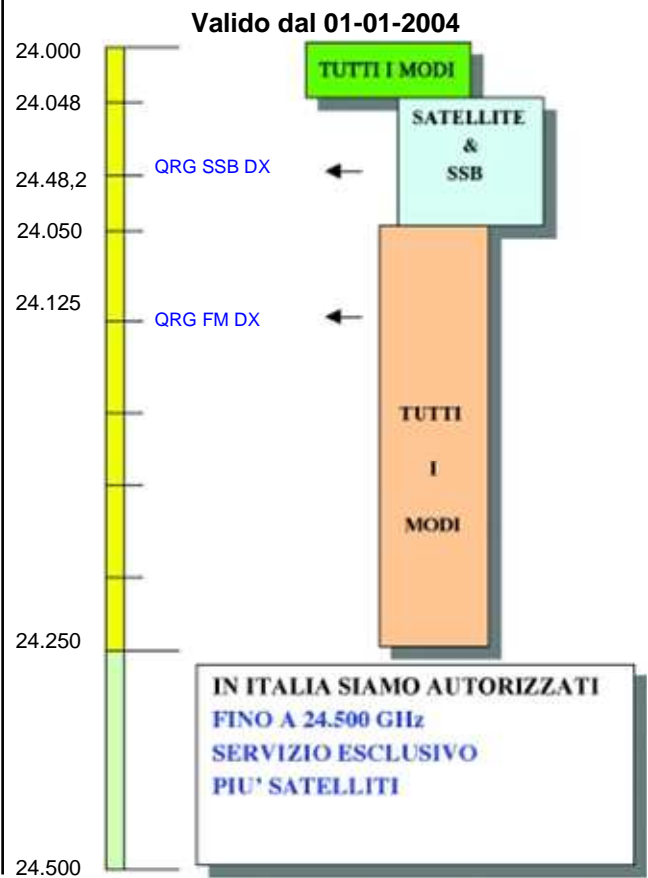

Band Plan 24.000-24.250 MHz IARU San Marino 2002