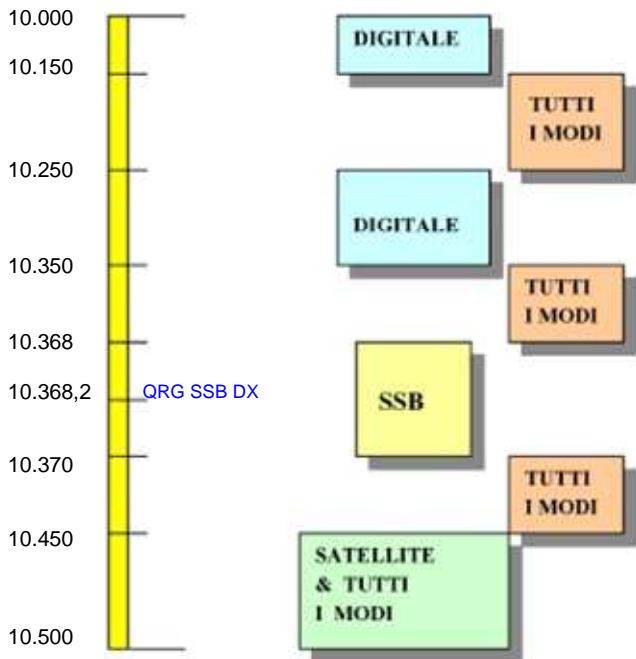

Band Plan 10.000-10.500 MHz IARU San Marino 2002