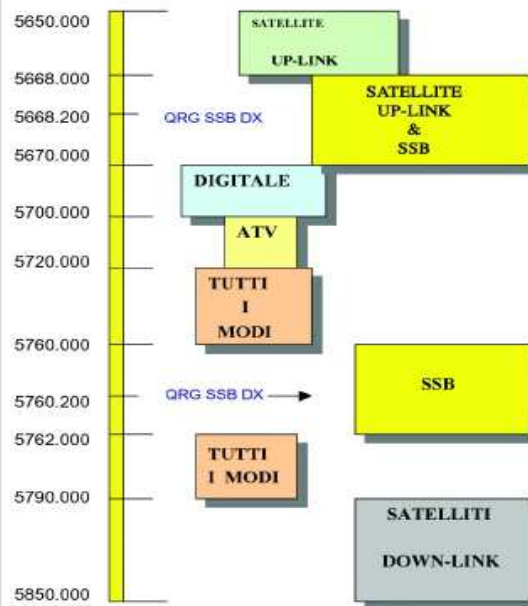

## Band Plan 2300-2450 MHz IARU San Marino 2002

## Band Plan 5650-5880 MHz IARU San Marino 2002

In Italia la Banda dei 5 cm è così suddivisa:  
 5650 - 5670 MHz Servizio Secondario più Servizio Satelliti  
 5670 - 5760 MHz non autorizzati  
 5760 - 5770 MHz Servizio Primario  
 5770 - 5830 MHz non autorizzati  
 5830 - 5850 MHz Servizio Secondario più Servizio Satelliti

## Band Plan 10.000-10.500 MHz IARU San Marino 2002

In Italia la Banda dei 3 cm è così suddivisa:  
 10.000 - 10.300 GHz non siamo autorizzati  
 10.300 - 10.450 GHz Servizio Secondario  
 10.450 - 10.500 GHz Servizio Secondario più Servizio Satelliti