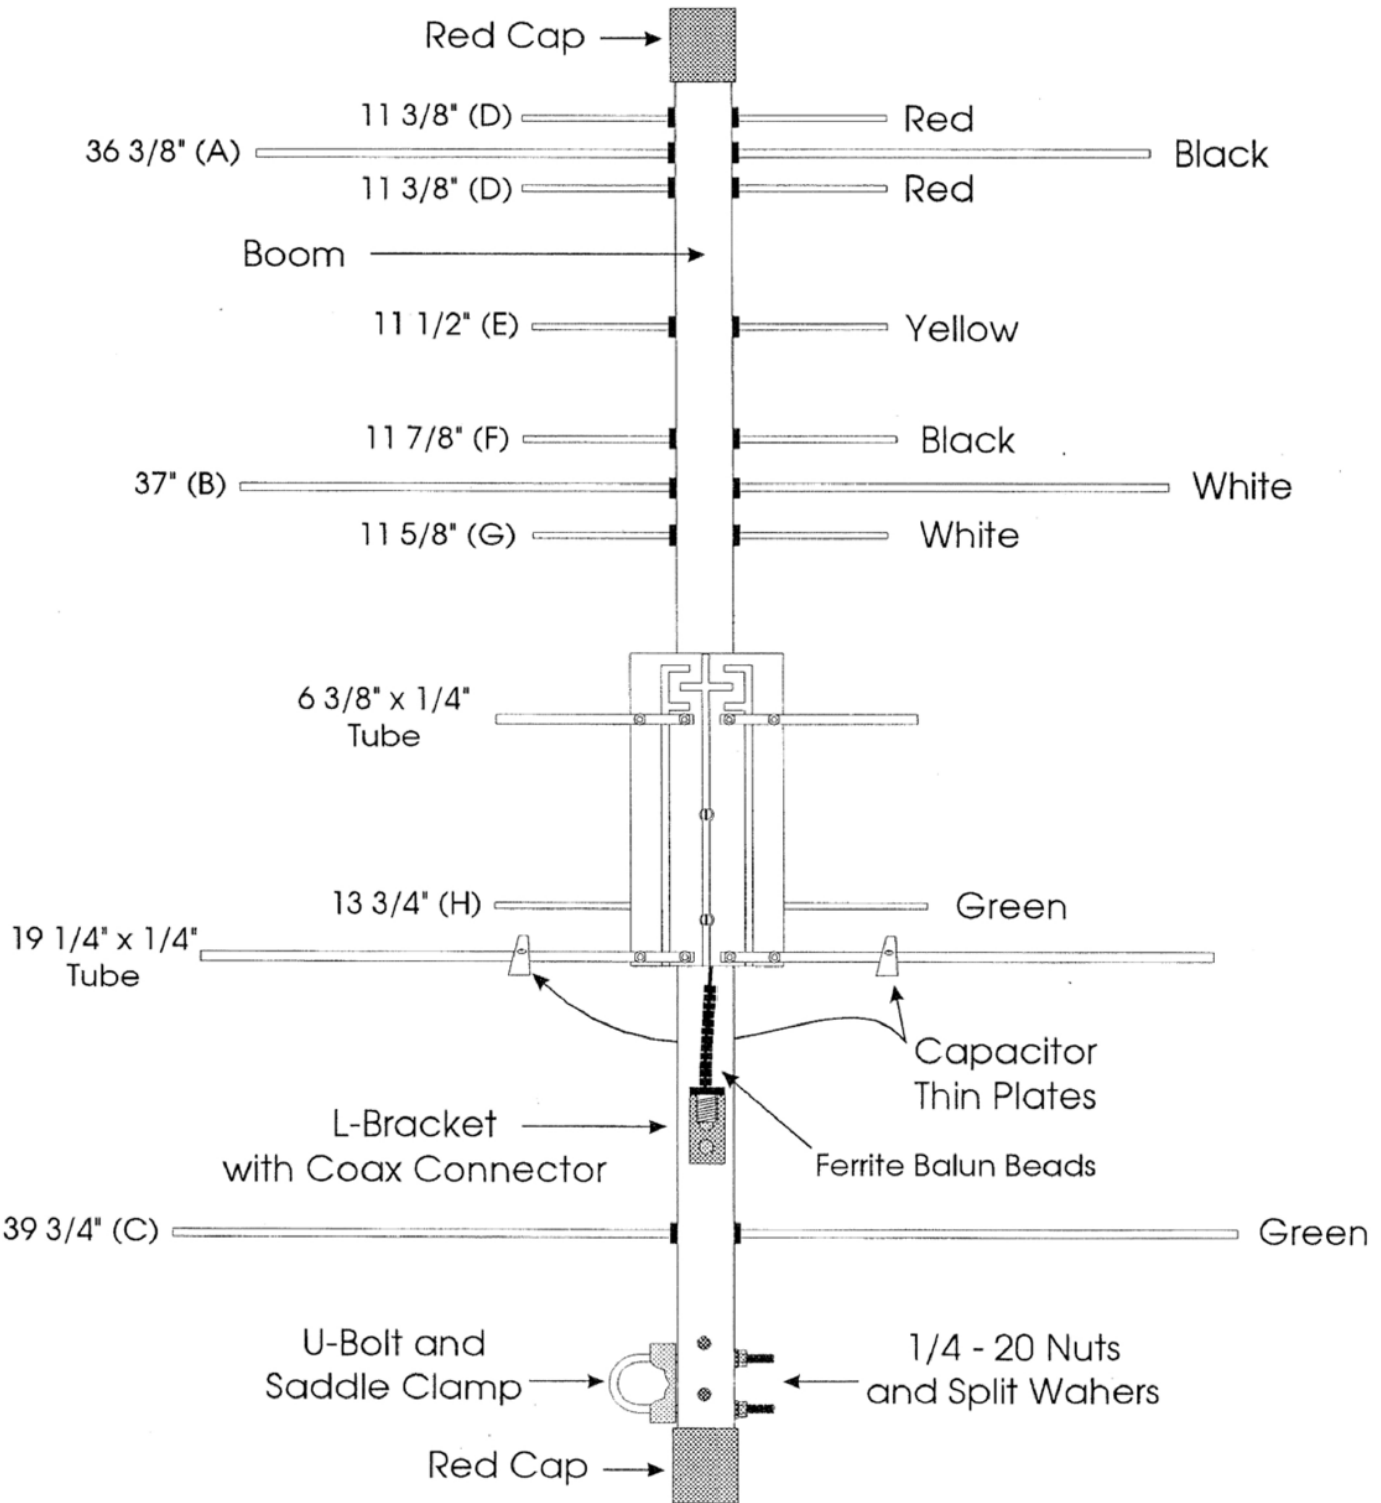

MFJ-1768

Dual Band Yagi

NOTE: This drawing is not to scale