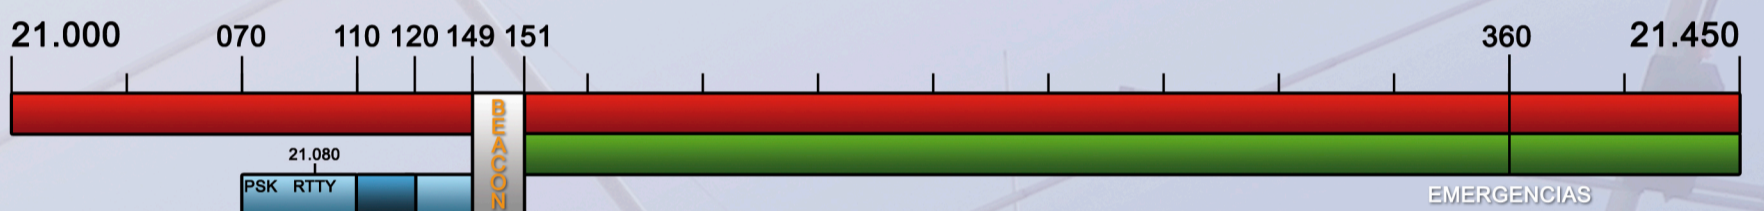

PLAN DE BANDAS HF

CW ■ FONÍA ■ DIGITALES (500 Hz) ■ DIGITALES (2700 Hz) ■

Más información detallada en: www.ure.es/principal/bandas-atribuidas/

10m
28 MHz

12m
24 MHz

15m
21 MHz

17m
18 MHz

20m
14 MHz

30m
10 MHz

40m
7 MHz

80m
3.5 MHz

160m
1.8 MHz

2200m
135 kHz