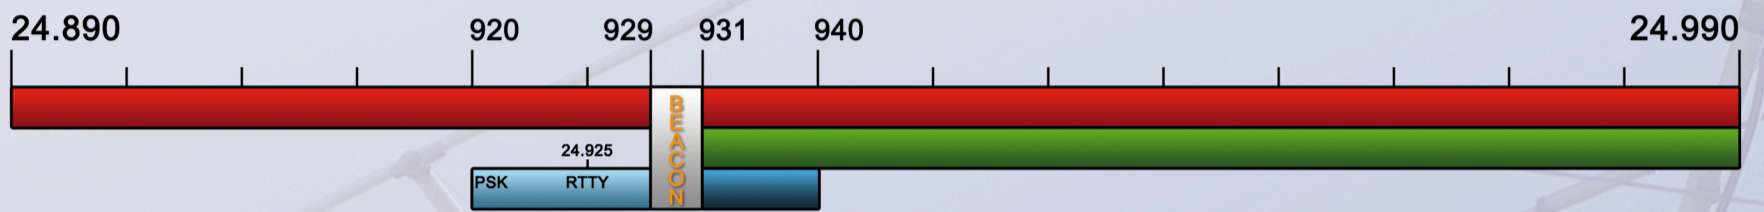

PLAN DE BANDAS HF

CW ■ FONÍA ■ DIGITALES (500 Hz) ■ DIGITALES (2700 Hz) ■

Más información detallada en: www.ure.es/principal/bandas-atribuidas/

10m
28 MHz

12m
24 MHz

15m
21 MHz

17m
18 MHz

20m
14 MHz

30m
10 MHz

40m
7 MHz

80m
3.5 MHz

160m
1.8 MHz

2200m
135 kHz