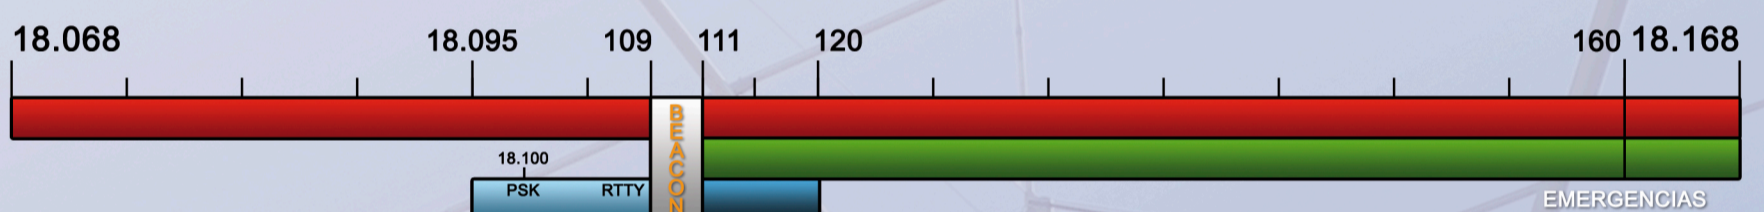

PLAN DE BANDAS HF

CW ■ FONÍA ■ DIGITALES (500 Hz) ■ DIGITALES (2700 Hz) ■

Más información detallada en: www.ure.es/principal/bandas-atribuidas/

10m
28 MHz

12m
24 MHz

15m
21 MHz

17m
18 MHz

20m
14 MHz

30m
10 MHz

40m
7 MHz

80m
3.5 MHz

160m
1.8 MHz

2200m
135 kHz