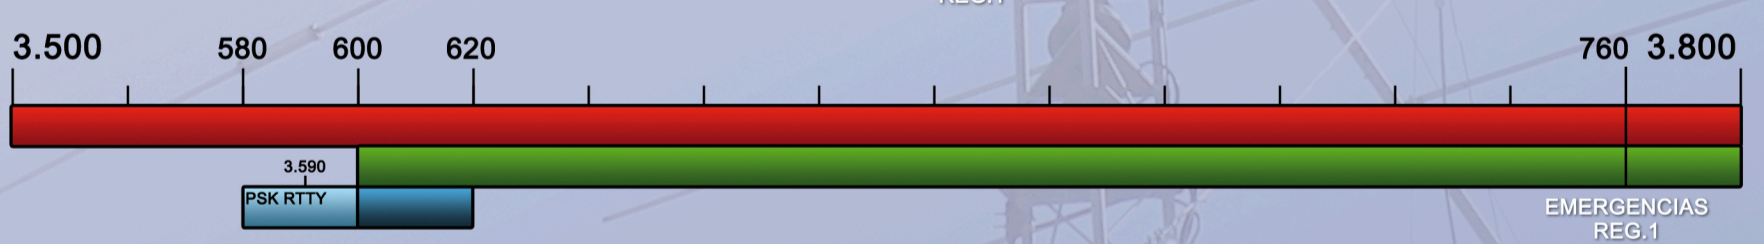

PLAN DE BANDAS HF

CW ■ FONÍA ■ DIGITALES (500 Hz) ■ DIGITALES (2700 Hz) ■

Más información detallada en: www.ure.es/principal/bandas-atribuidas/

10m
28 MHz

12m
24 MHz

15m
21 MHz

17m
18 MHz

20m
14 MHz

30m
10 MHz

40m
7 MHz

80m
3.5 MHz

160m
1.8 MHz

2200m
135 kHz