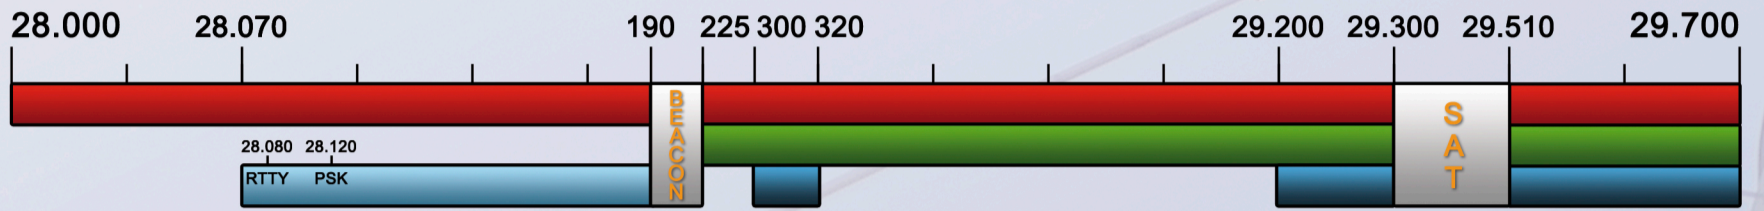

PLAN DE BANDAS HF

CW ■ FONÍA ■ DIGITALES (500 Hz) ■ DIGITALES (2700 Hz) ■

Más información detallada en: www.ure.es/principal/bandas-atribuidas/

10m
28 MHz

12m
24 MHz

15m
21 MHz

17m
18 MHz

20m
14 MHz

30m
10 MHz

40m
7 MHz

80m
3.5 MHz

160m
1.8 MHz

2200m
135 kHz