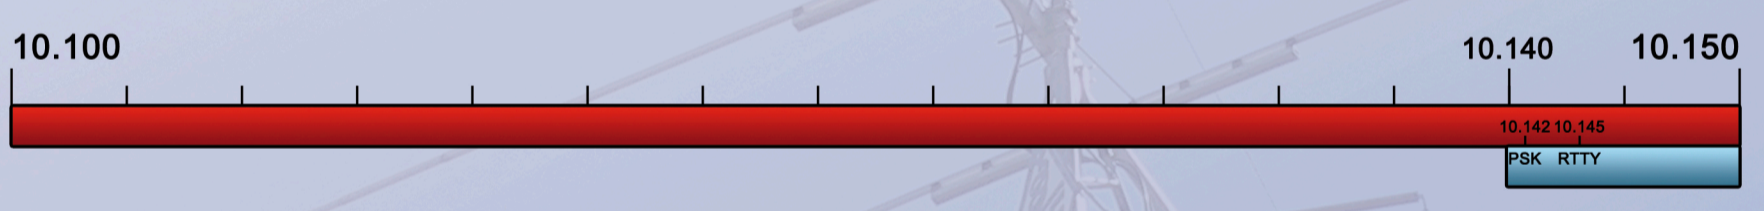

PLAN DE BANDAS HF

CW ■ FONÍA ■ DIGITALES (500 Hz) ■ DIGITALES (2700 Hz) ■

Más información detallada en: www.ure.es/principal/bandas-atribuidas/

10m
28 MHz

12m
24 MHz

15m
21 MHz

17m
18 MHz

20m
14 MHz

30m
10 MHz

40m
7 MHz

80m
3.5 MHz

160m
1.8 MHz

2200m
135 kHz