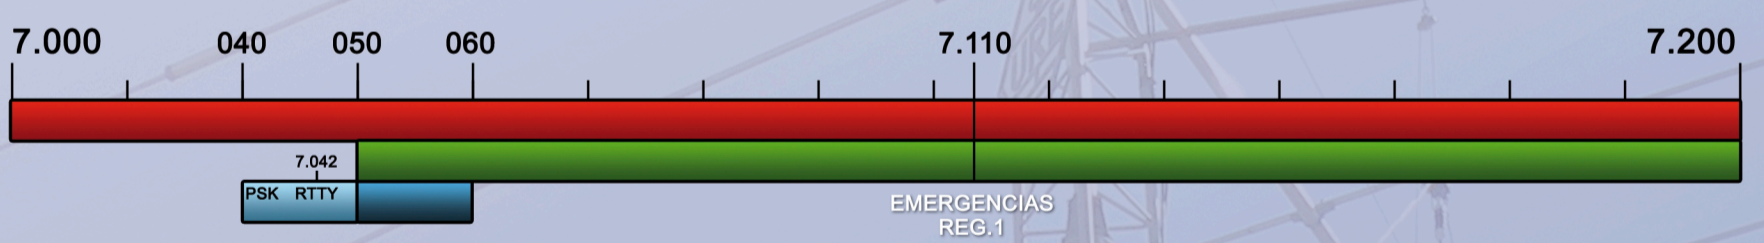

PLAN DE BANDAS HF

CW ■ FONÍA ■ DIGITALES (500 Hz) ■ DIGITALES (2700 Hz) ■

Más información detallada en: www.ure.es/principal/bandas-atribuidas/

10m
28 MHz

12m
24 MHz

15m
21 MHz

17m
18 MHz

20m
14 MHz

30m
10 MHz

40m
7 MHz

80m
3.5 MHz

160m
1.8 MHz

2200m
135 kHz