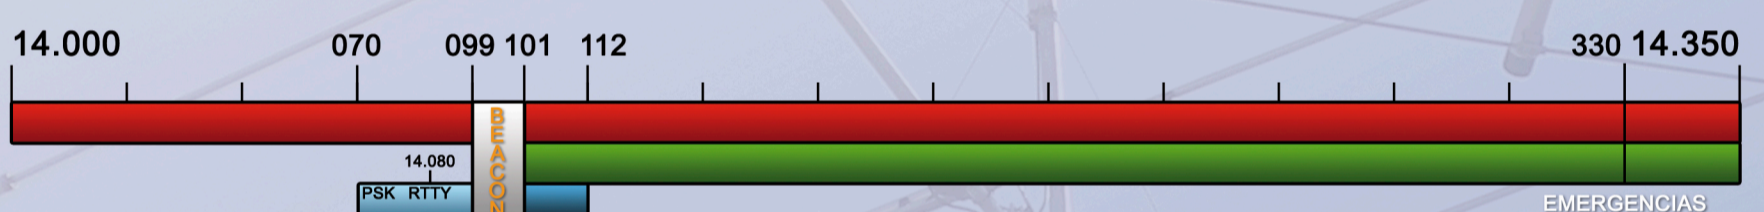

PLAN DE BANDAS HF

CW ■ FONÍA ■ DIGITALES (500 Hz) ■ DIGITALES (2700 Hz) ■

Más información detallada en: www.ure.es/principal/bandas-atribuidas/

10m
28 MHz

12m
24 MHz

15m
21 MHz

17m
18 MHz

20m
14 MHz

30m
10 MHz

40m
7 MHz

80m
3.5 MHz

160m
1.8 MHz

2200m
135 kHz